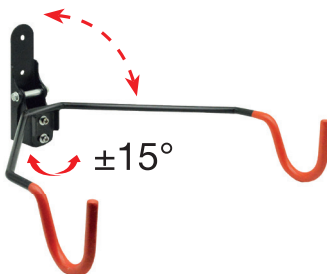

РРЦ: 710 ₽

Крепление
за обод
переднего колеса

Поворотный
крюк: 180°

Максимальная
нагрузка: 30 кг

38-0602

РРЦ: 950 ₽

Крепление
за руль/за раму

Максимальная
нагрузка: 30 кг

38-0603

PPЦ: 1500 ₺

Крепление
за раму

Складной
механизм

Максимальная
нагрузка: 30 кг

38-0604

PPЦ: 1600 ₺

Крепление
за раму

Складной
поворотный
механизм

Максимальная
нагрузка: 30 кг

38-0605

PPЦ: 990 ₺

Крепление
за педаль

2 подставки
для колес

Крюк под педаль
с резиновым
протектором

Максимальная
нагрузка: 20 кг